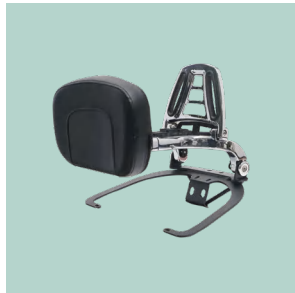

BSK-V-0454