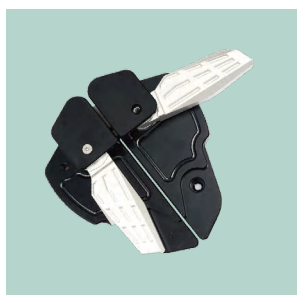

● Vespa Sprint & Primavera

● Windshields

Windshields 挡风

BSK-V-0226
(Sprint High)

BSK-V-0227
(Sprint Low)

BSK-V-0228
(Primavera High)

BSK-V-0229
(Primavera Low)

BSK-V-0457
(Primavera 150/low)

BSK-V-0458
(Primavera 150/low)

BSK-V-0608
(Primavera 150/mid)

• Vespa Sprint & Primavera

• Metal

Foot pad 驻脚加大座

BSK-V-0374

BSK-V-0498

Foot pedal 脚踏

BSK-V-0092

BSK-V-0287

BSK-V-0320

BSK-V-0356

BSK-V-0378

BSK-V-0480

BSK-V-0542

BSK-V-0605

Aluminum wheels 铝轮

BSK-V-0219

BSK-V-0447

BSK-V-0446

BSK-V-0572

• Vespa Sprint & Primavera

• Metal

Aluminum wheels 铝轮